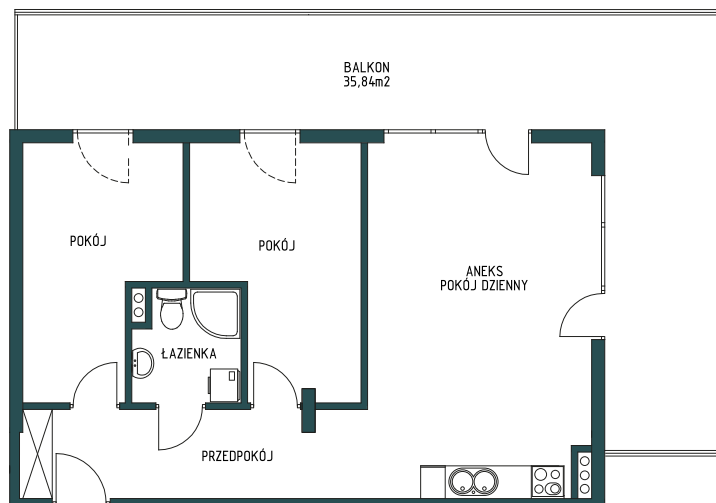

MIŁA

R E S O R T

Kameralne położenie nieopodal ul. Sielskiej pozwala na luksusowy wypoczynek w zaciszu natury i jednocześnie szybki dostęp do miasta, który zajmie nie więcej niż 10 minut. MIŁA RESORT jest zlokalizowana na Osiedlu Dajtki, co daje komfortowy dostęp do spełnienia wszystkich codziennych potrzeb.

Zakup apartamentu MIŁA RESORT, to nie tylko inwestycja, to wyjątkowy styl życia!