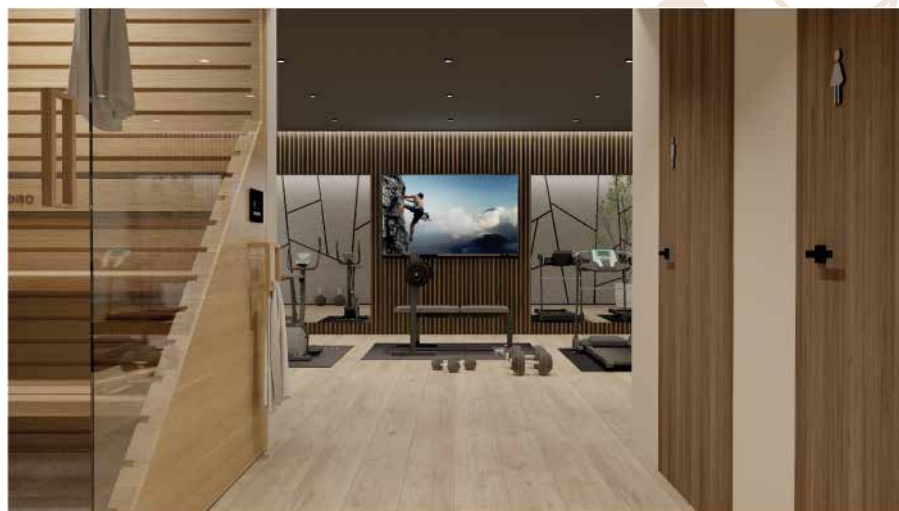

MIŁA

R E S O R T

Kameralne położenie nieopodal ul. Sielskiej pozwala na luksusowy wypoczynek w zaciszu natury i jednocześnie szybki dostęp do miasta, który zajmie nie więcej niż 10 minut. MIŁA RESORT jest zlokalizowana na Osiedlu Dajtki, co daje komfortowy dostęp do spełnienia wszystkich codziennych potrzeb.

Zakup apartamentu MIŁA RESORT, to nie tylko inwestycja, to wyjątkowy styl życia!